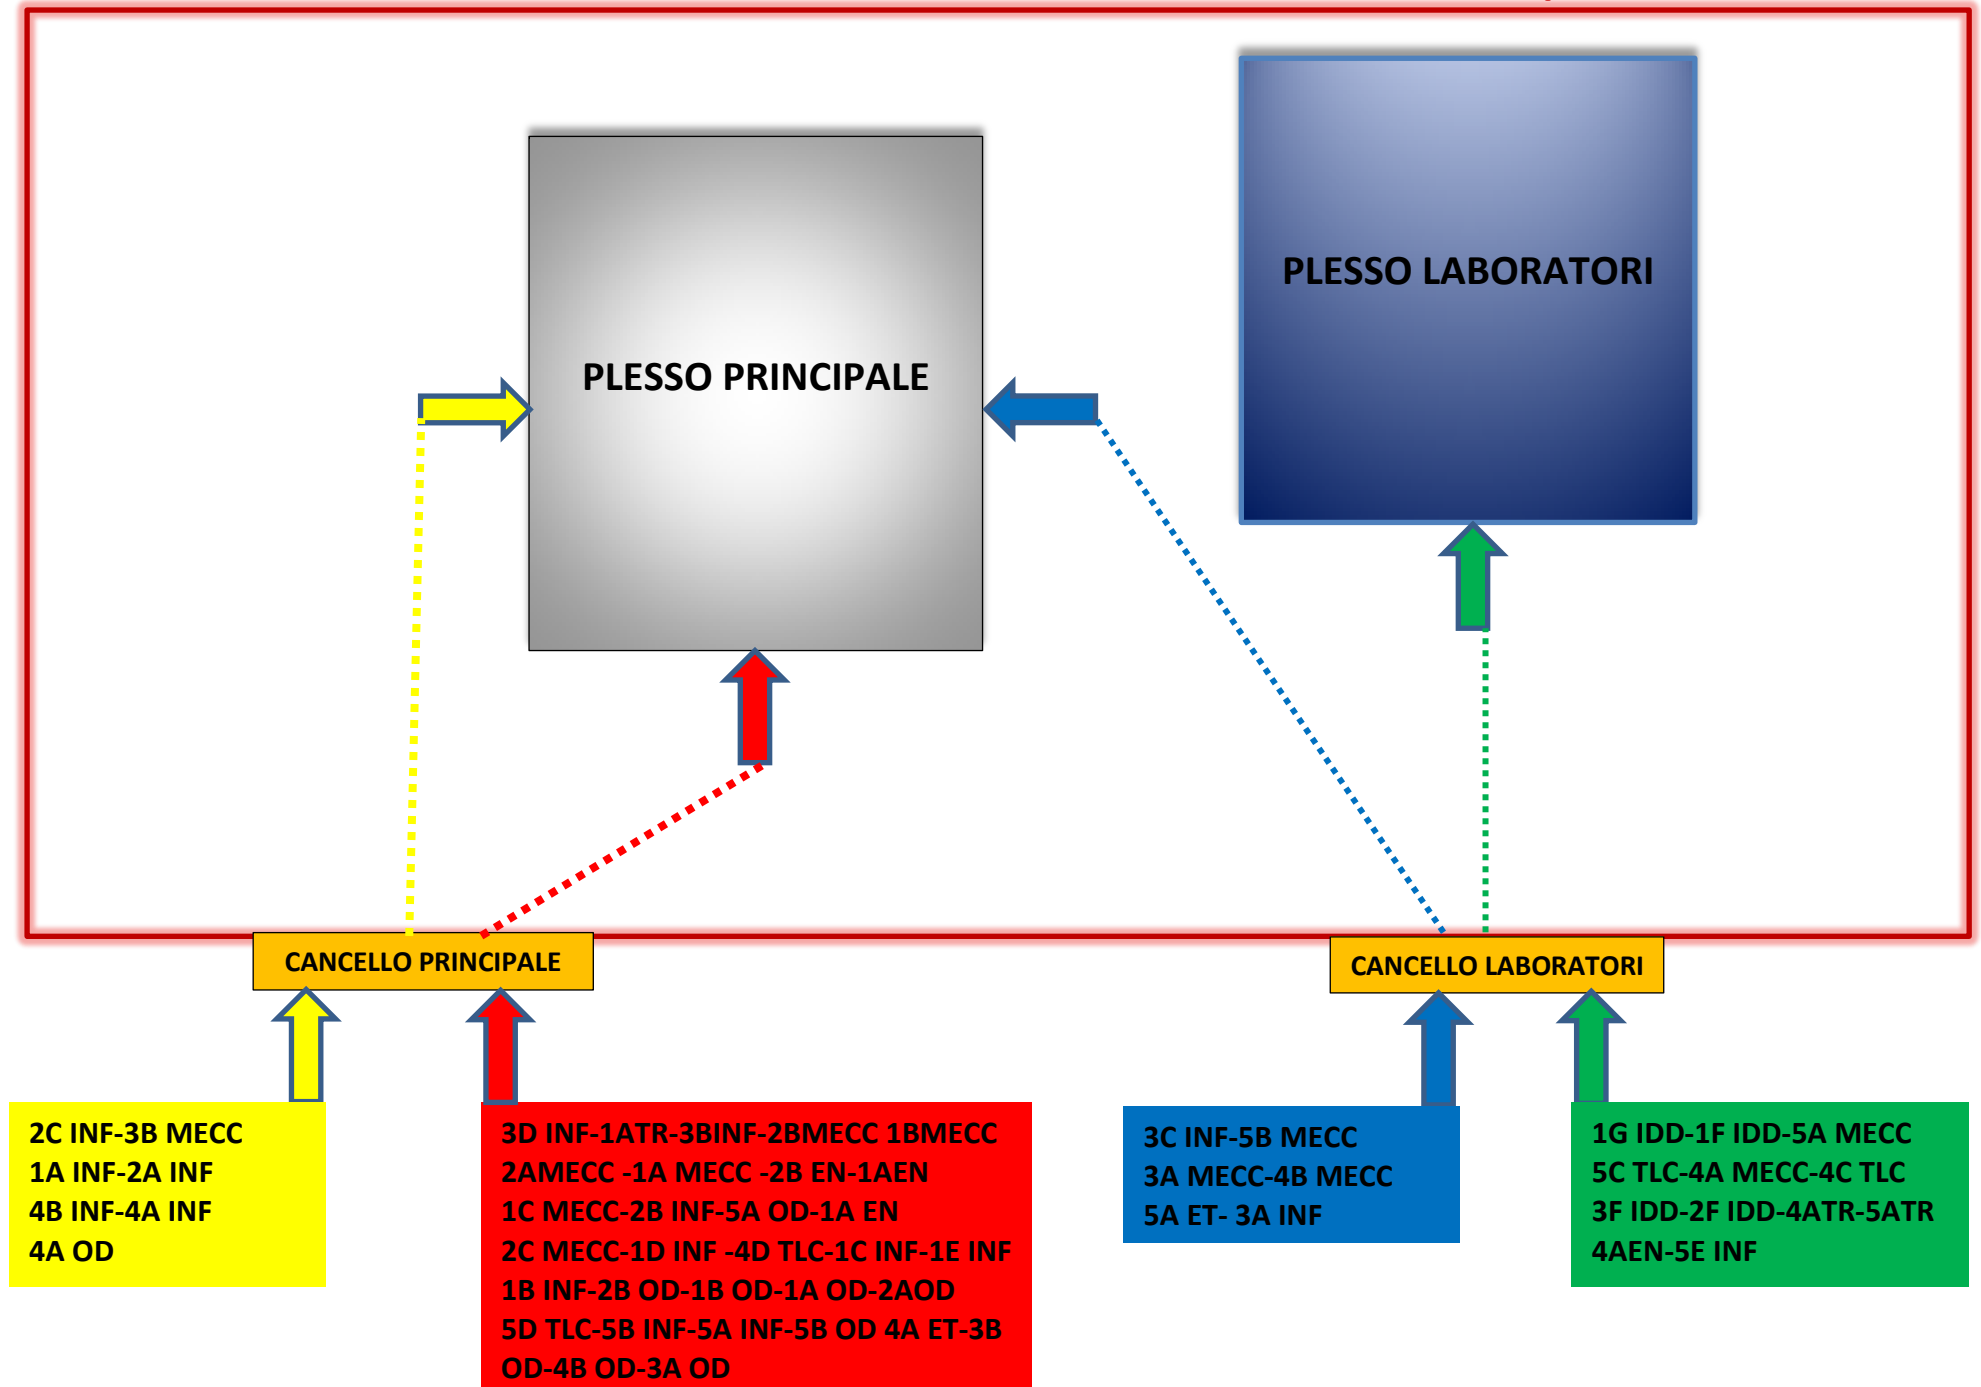

MAPPA DEGLI INGRESSI E DELLE USCITE DEGLI ALUNNI a.s. 2021/22

CANCELLO PRINCIPALE

Ingresso e Uscita delle seguenti classi

PERCORSI

ROSSO

3D INF-1ATR-3BINF-2BMECC 1BMECC 2AMECC -1A MECC -2B EN-1AEN -1C MECC-2B INF-5A OD-1A EN -2C MECC
1D INF-4D TLC-1C INF-1E INF-1B INF-2B OD-1B OD-1A OD-2AOD -5D TLC-5B INF-5A INF-5B OD-4A ET- 3B OD
4B OD-3A OD

GIALLO

2C INF-3B MECC- 1A INF-2A INF -4B INF-4A INF -4A OD

CANCELLO LABORATORI

Ingresso e Uscita delle seguenti classi

PERCORSI

BLU

3C INF-5B MECC-3A MECC-4B MECC-5A ET- 3A INF

VERDE

1G IDD-1F IDD-5A MECC-5C TLC-4A MECC-4C TLC -3F IDD-2F IDD-4ATR-5ATR -4AEN-5E INF